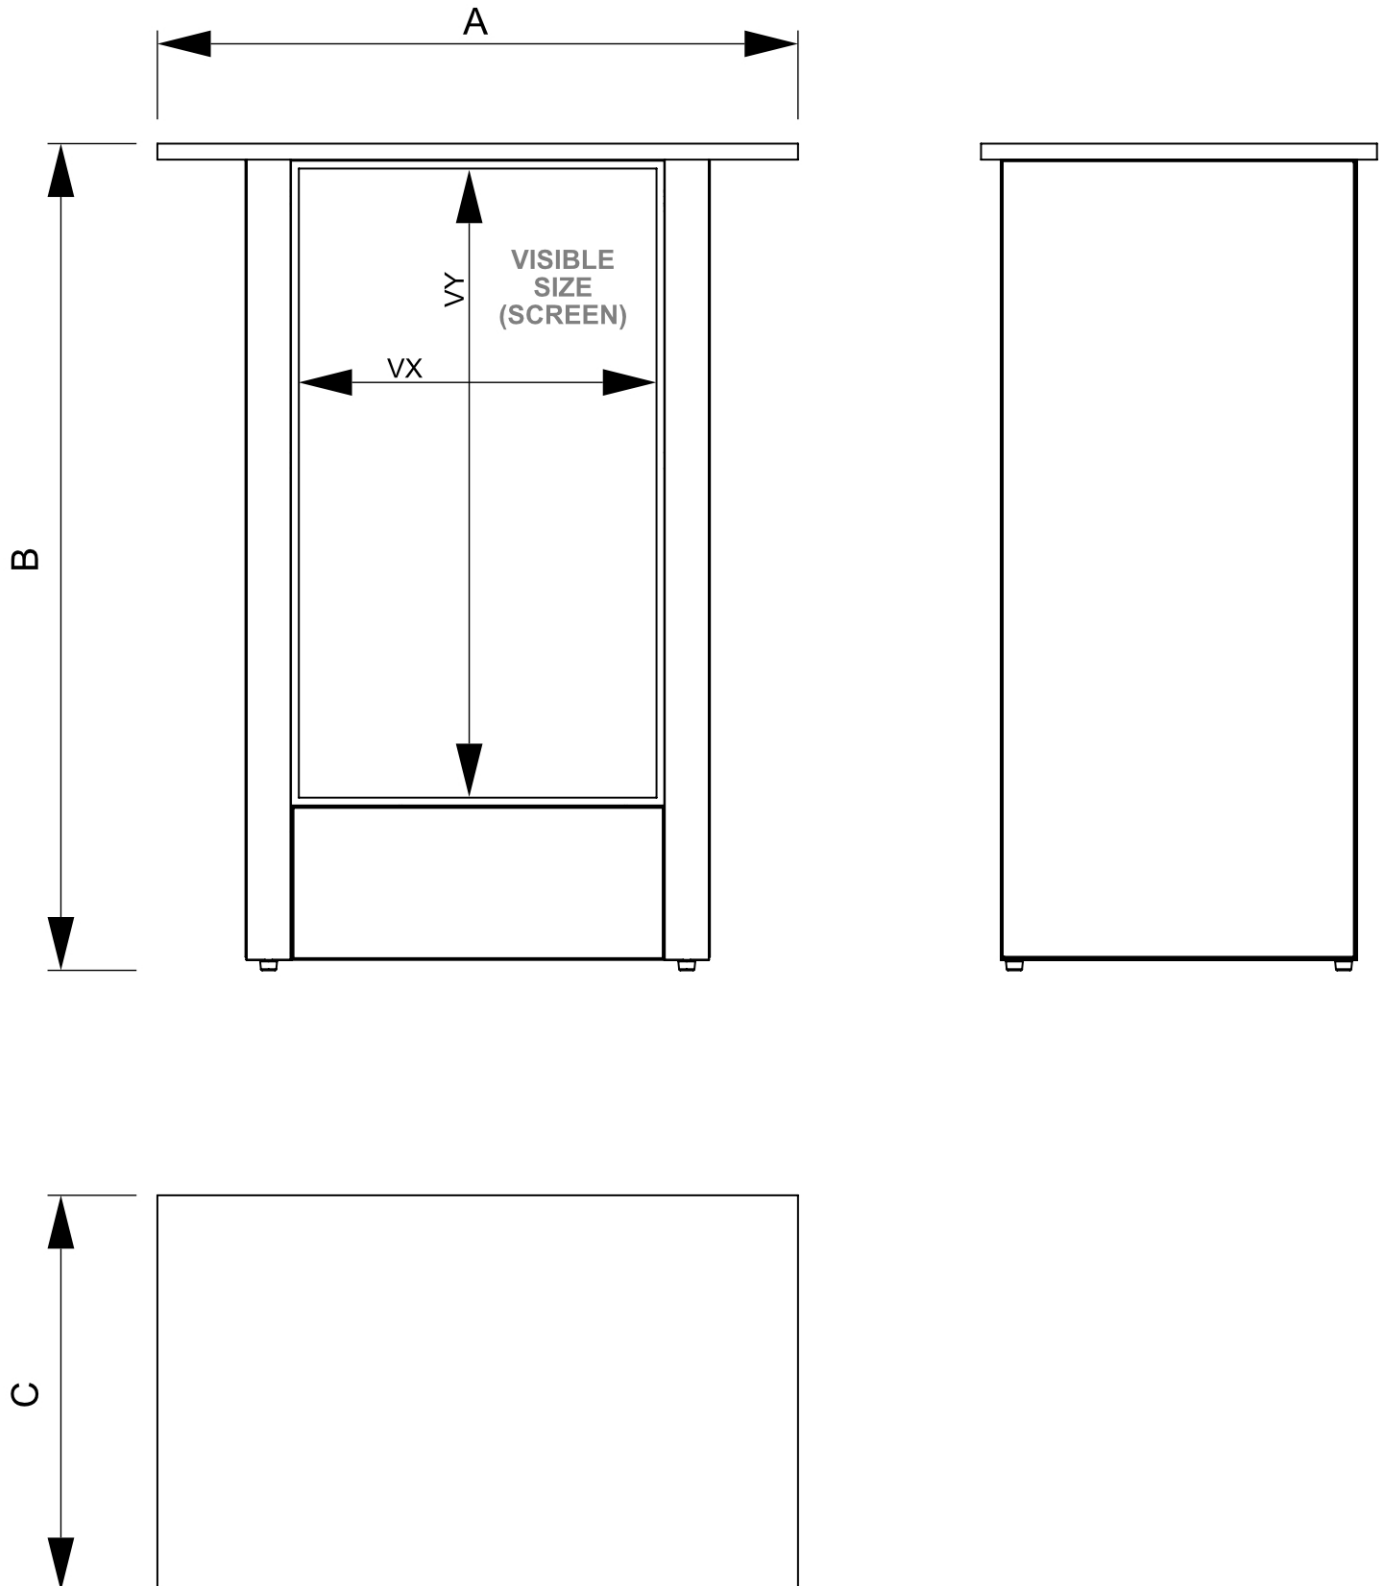

Digitale Promotiontheke Futuro Mit 32" Samsung-Bildschirm Vertikal

DICOUNTER32ESF

- Premium-Theke mit digitaler Präsentation im Hochformat
- Leicht zu montieren
- Standardmäßig mit schwarzem Print an den Seiten (SEG)
- Zeigen Sie [hier](#) Ihr eigenes gedrucktes Branding

Digitale Promotiontheke Futuro Mit 32" Samsung-Bildschirm Vertikal

DICOUNTER32ESF

Digitale Promotiontheke Futuro Mit 32" Samsung-Bildschirm Vertikal

DICOUNTER32ESF

BASISINFORMATIONEN

SKU	Sizes (mm) (A x B x C)	Format (mm)	Sichtbare Größe (mm) (VXxVY)	Lochabstand (mm) (XxY)
DICOUNTER32ESF	720 x 928 x 445	32"	392,85 x 698,4 mm	-

Ausrichtung	Weight (kg)
Senkrecht	23,10

MONITOR-SPEZIFIKATIONEN

Monitor-Typ	LCD-Größe	Bildseitenverhältnis	Auflösung (px)	Kontrast	Monitorabmessungen (mm) (BxHxT)
Samsung QM32C	32"	16:9	1920 x 1080	1200:1	727,3 x 421,9 x 28,5